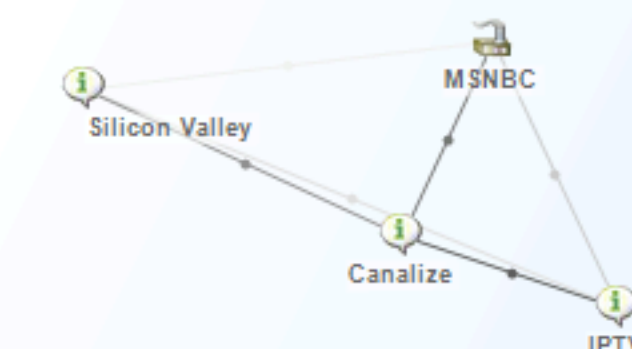

Riassunto: Il canale IPTV comunitario Cyberjaya TV va IN DIRETTA tramite la rete di Cuzzy

NEW YORK--(BUSINESS WIRE)—La città cibernetica più popolare della Malesia — la Città di Cyberjaya lancia un canale IPTV comunitario. Si chiama Cyberjaya TV. Si tratta di un canale IPTV originale che trasmetterà contenuti inediti illustranti i motivi per cui si effettuano...

Network

paypal!

send money from Malaysia money transfer in malaysia

www.paypal.com/SignUpNow

TM dial-up Internet

Charged as low as 4 sen per minute! Register now and enjoy TM dial-up.

www.tm.com.my

5 Hot Growth Stocks